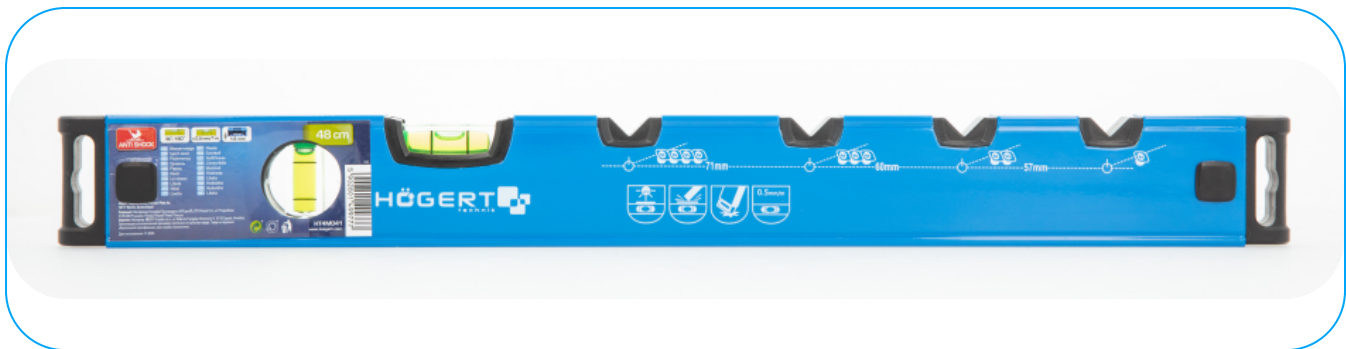

PRODUKTINFORMATIONSBLETT

Wasserwaage für Elektriker 480 mm

Produktbeschreibung

Zusätzlich zu seiner traditionellen Verwendung für die Erstellung von vertikalen und horizontalen Leitungen wurde das Spezialwerkzeug mit Lösungen ausgestattet, die die Arbeit der Elektriker erleichtern und erheblich beschleunigen. Sie ist mit praktischen Aussparungen versehen, die es ermöglichen, die Position der Montagelöcher für Steckdosen, integrierte elektrische und logische Steckdosen und Schalter sowie deren Höhe genau zu markieren. Damit entfällt die Notwendigkeit, die Abstände zwischen ihnen oder die Ebenen, auf denen sie platziert werden sollen, manuell zu messen. Die Oberfläche ist mit den wichtigsten Maßen und Abständen bedruckt, was die Nivellierung noch nützlicher macht. Die robuste Konstruktion aus 1,6 mm dickem Aluminiumprofil, pulverbeschichtet und mit Querverstrebungen verstärkt, gewährleistet Langlebigkeit und Zuverlässigkeit. Die Wasserwaage ist vor Beschädigungen bei einem Sturz geschützt. An beiden Enden der Wasserwaage sind widerstandsfähige Spitzen angebracht, die auch als Aufhängehaken fungieren können. Die im Werkzeug eingebauten 90°- und 180°-Libellen garantieren Messungen mit einer hohen Genauigkeit von bis zu 0,5 mm pro Meter. Die Länge des Werkzeugs beträgt 48 cm. Ein ideales Werkzeug für professionelle Elektriker und Amateure, die gelegentlich elektrische Schalter und Steckdosen installieren.