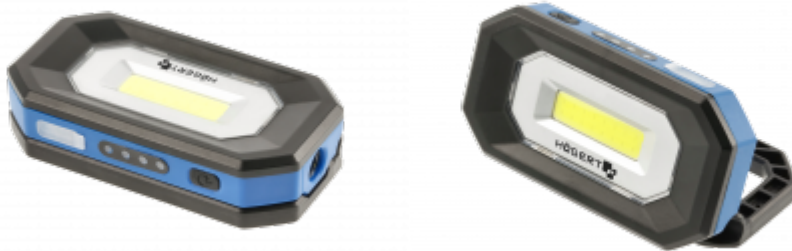

Arbeitslampe 500 lm

Produktbeschreibung

Kompakte, tragbare Arbeitsleuchte mit sehr guter Lichtqualität und hoher Widerstandsfähigkeit und Lebensdauer. Geeignet für die härtesten Bedingungen - Bau, Ausbau, Renovierung, Werkstatt und Außenarbeiten. Es verfügt über leistungsstarke und energieeffiziente LEDs, die bis zu 57 m weit leuchten. Es hat 3 Modi der Lichtintensität. Die Lampe wird von einem leistungsstarken Akku gespeist, der einen Dauerbetrieb von bis zu 10 Stunden ermöglicht. Das robuste Gehäuse mit hohem Schutzgrad gegen mechanische Beschädigungen - IK07 - garantiert volle Widerstandsfähigkeit gegen eine Aufprallenergie von 2 J. Dies entspricht einem Gegenstand, der mit 500 g aus einer Höhe von 40 cm fällt. Außerdem ist das Gehäuse nach IPX4 spritzwassergeschützt, so dass es auch bei leichtem Regen sicher verwendet werden kann. Sie kann in einem weiten Temperaturbereich betrieben werden, im Winter im Freien und bei heißem Wetter zwischen -20°C und +40°C. Der um 180° schwenkbare Griff ermöglicht es, das Licht in die gewünschte Richtung zu lenken. Dank des starken Magneten kann das Display an einem Metallgegenstand, z. B. einer Motorabdeckung, befestigt werden, so dass die Hände frei sind für die Arbeit. Die Ladeanzeige ermöglicht eine schnelle Überprüfung der verbleibenden Batterieleistung.

Parameter

Max. Lichtleistung - 500 lm.

Drei Betriebsarten - Leistung/Betriebsdauer/Strahllänge.

1. 500 lm/ 3 H/ 57 m.

2. 170 lm/ 8 H/ 31 m.

3. 150 lm/ 10 H/ 19 m.

Zusätzliche Funktion - Dimmen.

Mechanische Widerstandsklasse - IK07 (entspricht einem 500 g schweren Gegenstand, der aus einer Höhe von 40 cm fällt).

Wasserdichtigkeitsklasse - IPX4 - Schutz gegen Spritzwasser.

Stromversorgung - wiederaufladbare Batterie 3,7 V. 2000 mAh.

Max Betriebszeit 10 Std.

Max. Ladezeit 3 Std.

Neigungsverstellung des Kopfes - 180°.