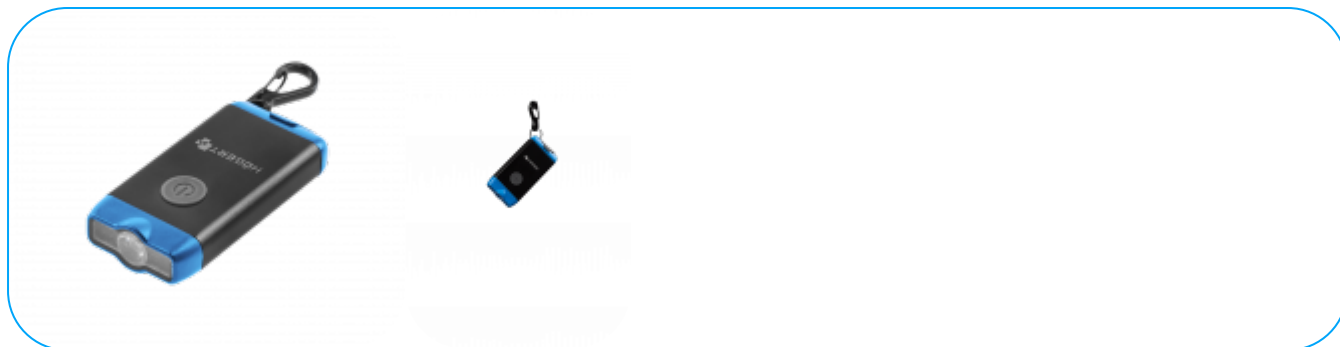

## Mini lampe de poche, porte-clés

### Description du produit

Petite torche permettant d'attacher des clés. Grâce à sa fixation pratique et à son autonomie élevée, ce porte-clés est très utile lorsque la lumière n'est pas suffisante. Alimentée par une batterie puissante. Elle est équipée de LED lumineuses et économes en énergie. Dispose de 3 modes d'éclairage : 150 lm, 25 lm et une lumière d'avertissement rouge. Le boîtier en aluminium garantit une résistance aux dommages et une longue durée de vie. Elle est dotée d'une protection contre la mise en marche accidentelle.

### Caractéristiques

Rendement lumineux maximal - 150 lm.

Trois modes de fonctionnement/durée de fonctionnement

1. 150 lm/ 1 H.

2. 25 lm/ 2 H.

3. d'avertissement rouge/ 3 H.

Fonction supplémentaire : protection contre la mise en marche accidentelle.

Alimentation - batterie Li-Ion de 3,7 V, 200 mAh;

Max temps de charge 1 h

Port de charge - USB-C

Matériau - ALU.

Composition du kit - torche + câble de chargement.