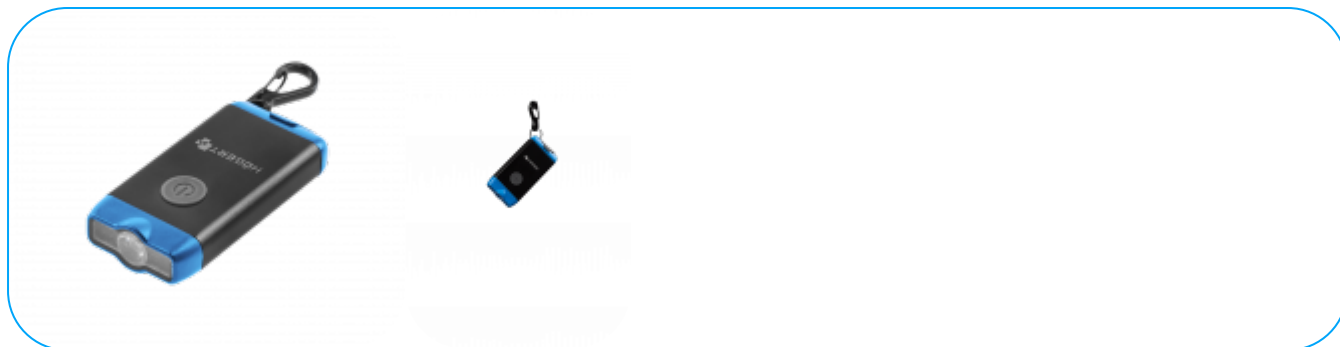

Latarka mini, brelok

Opis produktu

Niewielka latarka, nadająca się do spięcia kluczy. Wygodne zapięcie oraz wielogodzinna praca czyni ten brelok bardzo pomocnym w momencie gdy brakuje światła. Zasilana wydajnym akumulatorem. Posiada mocne i energooszczędne diody LED. Dysponuje 3 trybami świecenia: 150 lm, 25 lm oraz czerwony światłem ostrzegawczym. Obudowa wykonana z aluminium gwarantuje odporność na uszkodzenia i długi czas użytkowania. Posiada zabezpieczenie przed przypadkowym włączeniem.

Characteristics

Max. moc światła - 150 lm;

Trzy tryby pracy/ czas działania:

1. 150 lm/ 1 H,

2. 25 lm/ 2 H,

3. czerwone, ostrzegawcze/ 3 H;

Dodatkowa funkcja - zabezpieczenie przed przypadkowym włączeniem.;

Zasilanie - akumulator Li-Ion 3,7 V, 200 mAh;

Maks. czas ładowania - 1 H;

Port ładowania - USB-C;

Materiał - ALU;

Skład zestawu - latarka + przewód do ładowania.

Technical data

HT1E405	5902801449949	0	

Högert Technik GmbH, Pariser Platz 6a, 10117 Berlin, Deutschland