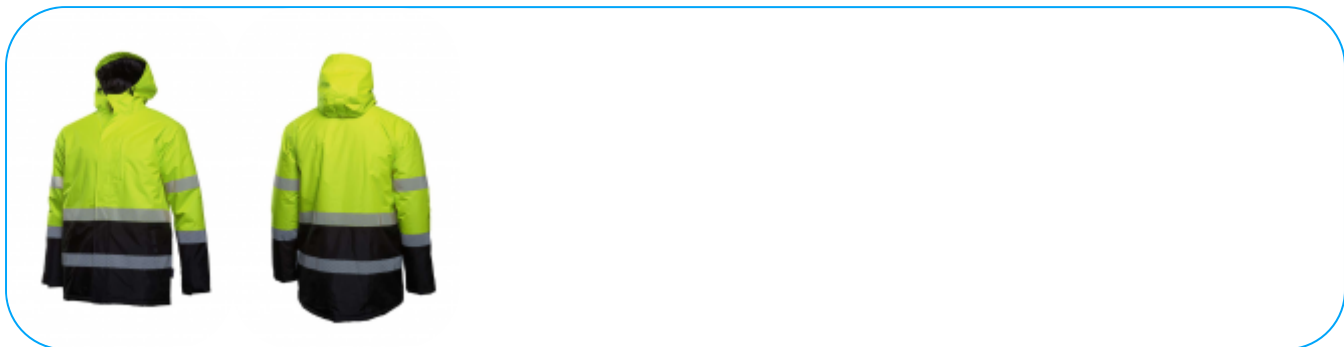

ОБЩАЯ ИНФОРМАЦИЯ О ПРОДУКТЕ

ADEL утепленная сигнальная куртка желтая 4XL (60)