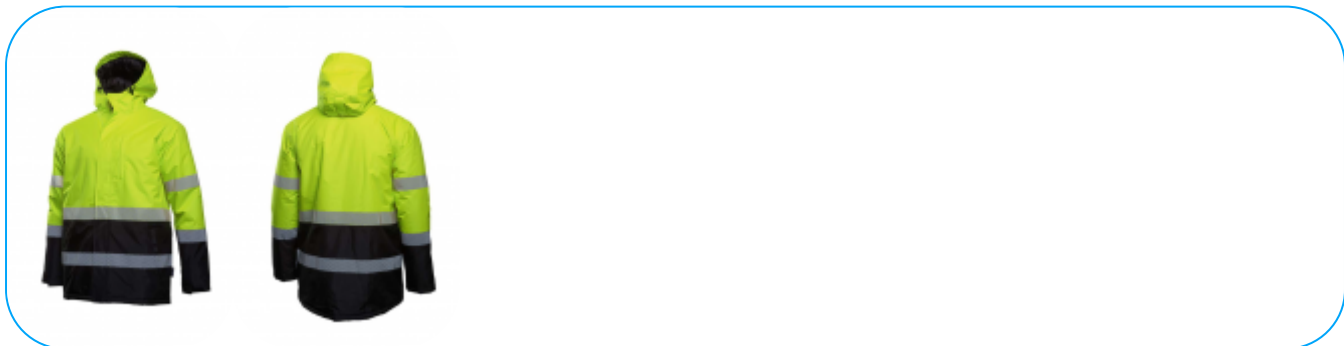

ОБЩАЯ ИНФОРМАЦИЯ О ПРОДУКТЕ

ADEL утепленная сигнальная куртка желтая М (50)

Описание продукта

Сигнальная куртка ADEL сочетает в себе современный дизайн и высокую функциональность для работы в полевых условиях. Ткань OXFORD 300D с полиуретановым покрытием и зональным утеплителем эффективно защищает от холода и влаги, обеспечивая комфорт при изменении погодных условий. Такие детали, как удлиненная спина, эластичные манжеты с отверстием для большого пальца и двусторонняя молния, добавляют комфорта. Модель создана для водителей, дорожных работников и пользователей, работающих на открытом воздухе.

Характеристика

- ткань: полиэстер OXFORD 300D с полиуретановым покрытием;
- утеплитель: 180 г/м²;
- соответствует стандартам: EN ISO 20471 (класс 2), EN 343 (класс 3/1), EN 14058 (защита от холода до -5°C);
- карманы:
 - нагрудный карман на молнии,
 - внутренний нагрудный карман с клапаном на липучке,
 - 2 нижних кармана;
- эластичные манжеты с отверстием для большого пальца, обеспечивающие дополнительную защиту от холода;
- основная молния: двусторонняя молния
- капюшон: утепленный;
- регулировка манжеты на липучке,
- внутренняя эластичная манжета с отверстием для большого пальца;
- напечатанные светоотражающие полосы;
- удлиненная спинка;
- современный крой.